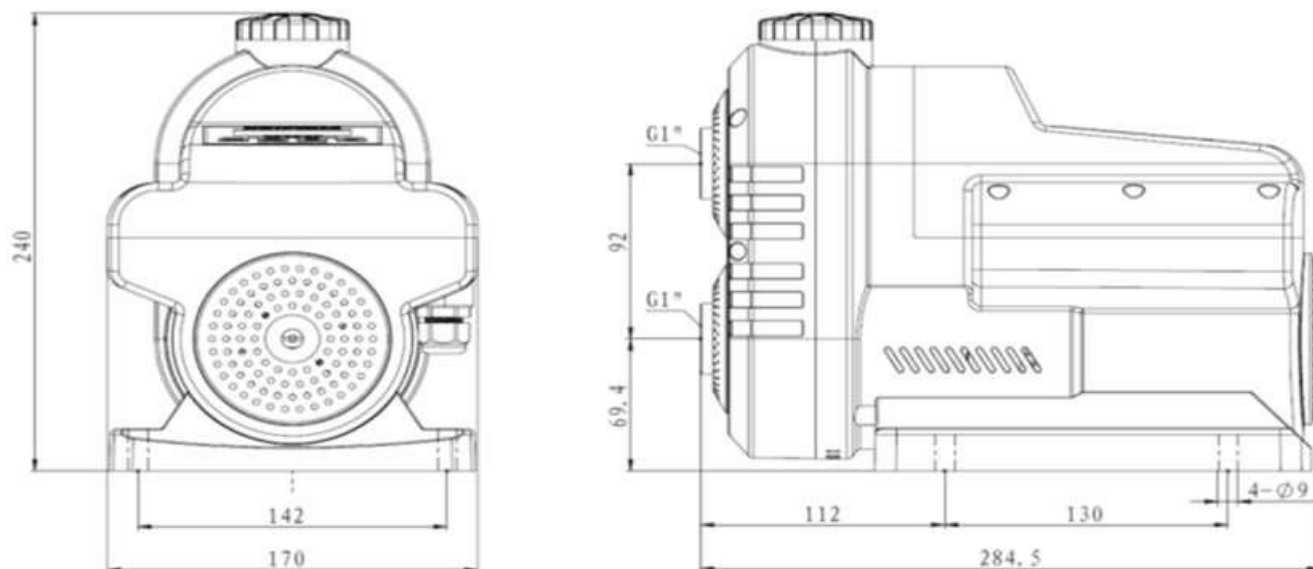

**DELFIN
ULTIMA
APF204H**

Formas un uzstādīšanas izmēra rasējums

Tehniskā informācija

Elektriskie dati		
1	Spriegums	230V AC
2	Frekvence	50 Hz
3	Jauda P1	600 W
4	Strāva	4.5 A
5	Dzinēja aizsardzības klase	IP55
6	Apgriezienu skaits minūtē	5000 rpm

Sūkņa dati		
1	Ūdens uzsūkšanas maksimālais augstums	6 m
2	Ūdens celšanas maksimālais augstums	45 m
3	Maksimālais ražīgums	80l/min; 4.8m ³ /h
4	Sūknējamā ūdens maksimālā T	40°C
5	Apkārtējās vides maksimālā T	40°C
6	Sūkņa pievienojumu izmērs	1" (i)
7	Sūkņa trokšņa līmenis	60 dB