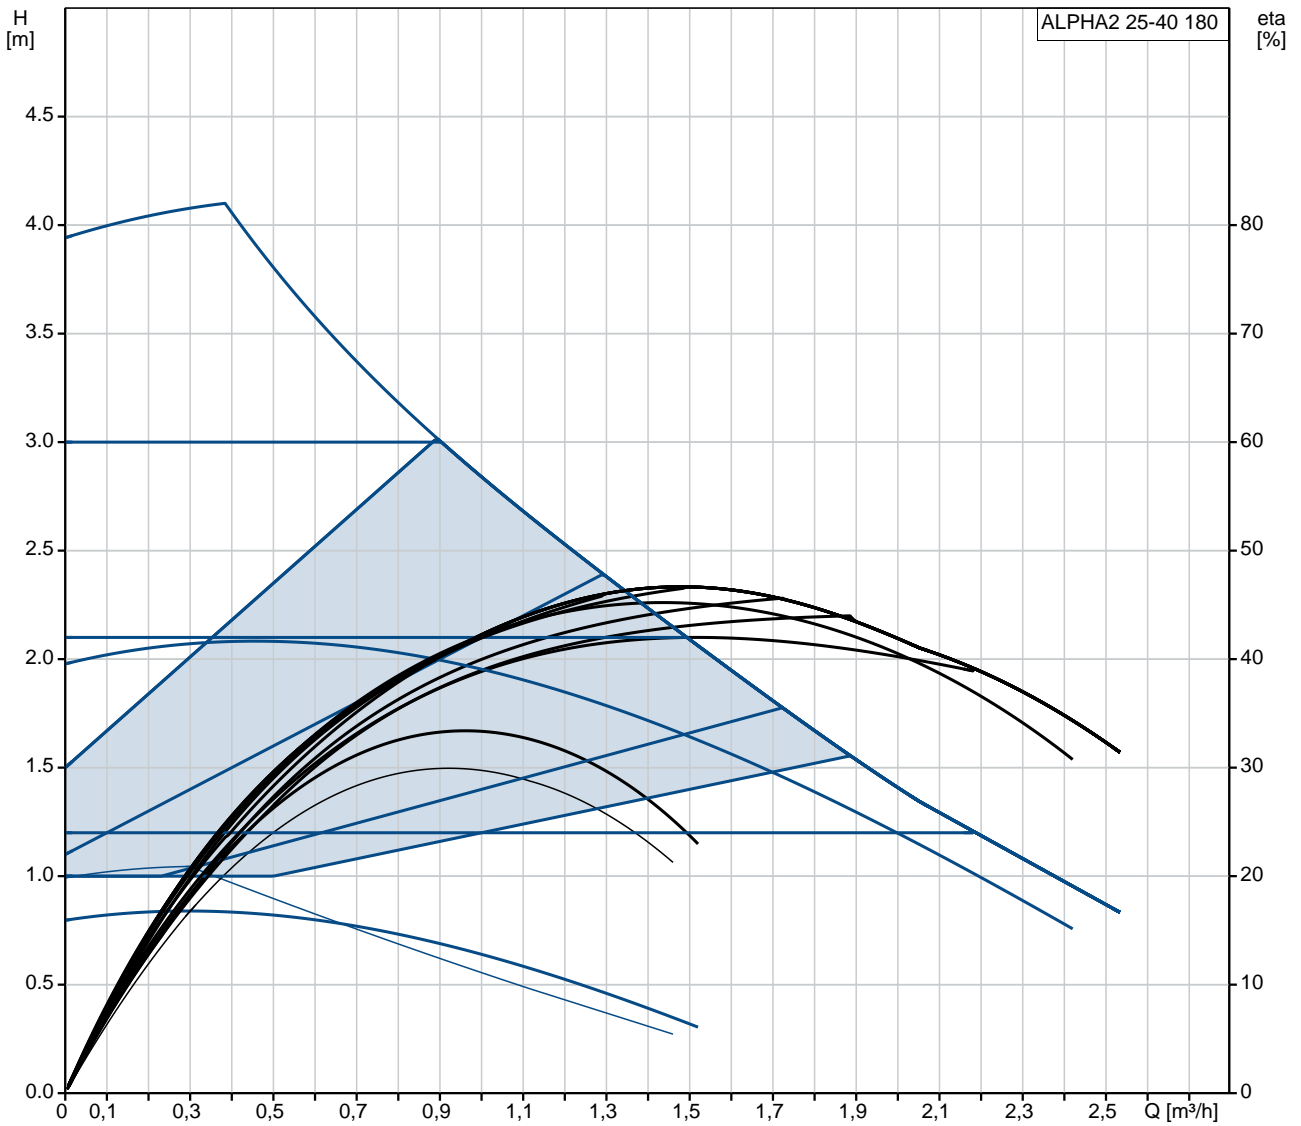

99411165 ALPHA2 25-40 180

Apraksts	Vērtība
Vispārīgā informācija:	
Produkta nosaukums:	ALPHA2 25-40 180
Produkta Nr.:	99411165
EAN numurs:	5713828674906
	5713828674906
Tehn.:	
Maksimālais spiedienaugstums:	40 dm
TF klase:	110
Apstiprinājumi pases datu plūsmām:	VDE,CE,EAC
Modelis:	E
Materiāli:	
Sūkņa korpusa:	uguns EN-GJL-150 ASTM A48-150B
Darbrats:	PES 30 %GF
Uzstādīšana:	
Apkārtojamās vidējās temperatūras diapazons:	0 .. 40 °C
Maksimālais darba spiediens:	10 bāri
Cauru savienojums:	G 1 1/2
Spiediena pakāpe:	PN 10
Garums no viena pievienojuma līdz otram:	180 mm
Šķidrums:	
Sūkņa jāmātais šķidrums:	dens
Šķidruma temperatūras diapazons:	2 .. 110 °C
Izvēlētā šķidruma temperatūra:	60 °C
Blīvums pie izvēlētās šķidruma temperatūras:	983.2 kg/m³
Elektriskie dati:	
Ieejas jauda - P1:	3 .. 18 W
Tīkla frekvence:	50 / 60 Hz
Nominālais spriegums:	1 x 230 V
Maksimālais strāvas patēriņš:	0.04 .. 0.18 A
Korpusa klase (IEC 34-5):	X4D
Izolācijas klase (IEC 85):	F
Motora aizsardzība:	NAV
Termiskā aizsardzība:	ELEC
Kontrole:	
Automātiskais nakts režīms:	integrēts automātiskais nakts laika režīms
Pozīcijas pieslēguma:	6H
Citi:	
Enerģija (EEI):	0.15
Neto svars:	1.98 kg
Bruto svars:	2.15 kg
Piegādes apjoms:	0.004 m³
Danish VVS No.:	380473240
Swedish RSK No.:	5758779
Finnish LVI No.:	4615339
Norwegian NRF no.:	9043148