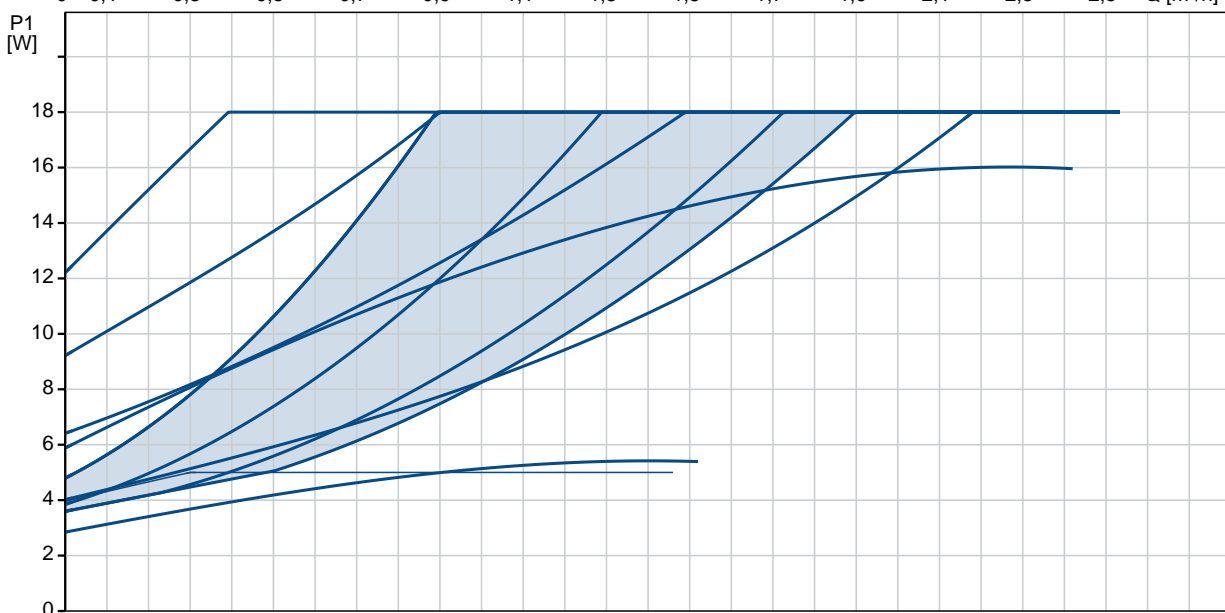

99411165 ALPHA2 25-40 180

Apraksts	Vērtība
Vispārīgā informācija:	
Produkta nosaukums:	ALPHA2 25-40 180
Produkta Nr.:	99411165
EAN numurs:	5713828674906
	5713828674906
Tehn.:	
Maksimālais spiedienaugstums:	40 dm
TF klase:	110
Apstiprinājumi pases datu plūsmām:	VDE,CE,EAC
Modelis:	E
Materiāli:	
Sūkņa korpusa:	uguns EN-GJL-150 ASTM A48-150B
Darbrats:	PES 30 %GF
Uzstādīšana:	
Apkārtojamās vidējās temperatūras diapazons:	0 .. 40 °C
Maksimālais darba spiediens:	10 bāri
Cauru savienojums:	G 1 1/2
Spiediena pakāpe:	PN 10
Garums no viena pievienojuma līdz otram:	180 mm
Šķidrums:	
Sūkņa jāmātais šķidrums:	dens
Šķidruma temperatūras diapazons:	2 .. 110 °C
Izvēlētā šķidruma temperatūra:	60 °C
Blīvums pie izvēlētās šķidruma temperatūras:	983.2 kg/m³
Elektriskie dati:	
Ieejas jauda - P1:	3 .. 18 W
Tīkla frekvence:	50 / 60 Hz
Nominālais spriegums:	1 x 230 V
Maksimālais strāvas patēriņš:	0.04 .. 0.18 A
Korpusa klase (IEC 34-5):	X4D
Izolācijas klase (IEC 85):	F
Motora aizsardzība:	NAV
Termiskā aizsardzība:	ELEC
Kontrole:	
Automātiskais nakts režīms:	integrēts automātiskais nakts laika režīms
Pozīcijas pieslēguma:	6H
Citi:	
Enerģija (EEI):	0.15
Neto svars:	1.98 kg
Bruto svars:	2.15 kg
Piegādes apjoms:	0.004 m³
Danish VVS No.:	380473240
Swedish RSK No.:	5758779
Finnish LVI No.:	4615339
Norwegian NRF no.:	9043148